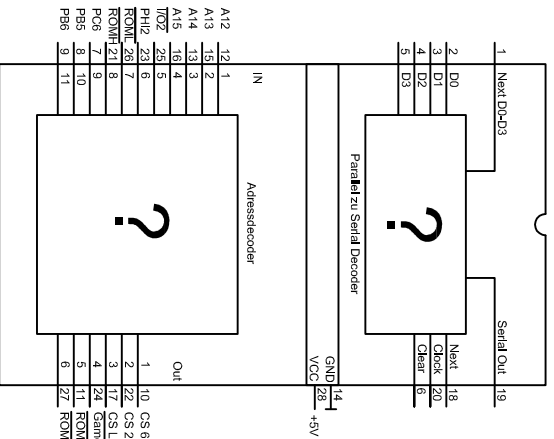

Gate Array LA05-124 Aufteilung in Umsetzer und Adressdekoeder frei nach Stefan

Ausgangszuständer aller 36 Möglichkeiten des LA05

IN	OUT	1	2	3	4	5	6	7	8	9	10	11	12	13	14	15	16	17	18	19	20	21	22	23	24	25	26	27	28	29	30	31	32	33	34	35	36	
A12 12 1	1 10 CS 6826	0	1	0	1	0	1	0	1	0	1	0	1	0	1	0	1	0	1	0	1	0	1	0	1	0	1	0	1	0	1	0	1	0	1	0	1	1
A13 16 2	2 22 CS 27128	1	0	1	1	0	1	0	1	0	1	0	1	0	1	0	1	0	1	0	1	0	1	0	1	0	1	0	1	0	1	0	1	0	1	0	1	1
A14 13 3	3 12 CS LS257	0	1	0	1	0	1	0	1	0	1	0	1	0	1	0	1	0	1	0	1	0	1	0	1	0	1	0	1	0	1	0	1	0	1	0	1	1
A15 16 4	4 8 CS LS257	0	0	0	1	0	1	0	1	0	1	0	1	0	1	0	1	0	1	0	1	0	1	0	1	0	1	0	1	0	1	0	1	0	1	0	1	1
TO2 26 5	5 11 ROM1<	0	0	0	0	0	0	0	1	0	1	0	1	0	1	0	1	0	1	0	1	0	1	0	1	0	1	0	1	0	1	0	1	0	1	0	1	1
PH2 26 6	6 24 ROM1<	0	0	0	0	0	0	0	0	0	1	0	1	0	1	0	1	0	1	0	1	0	1	0	1	0	1	0	1	0	1	0	1	0	1	0	1	1
ROM1 26 7	7 24 CS LS257	0	0	0	0	0	0	0	0	0	0	0	0	0	0	0	0	0	0	0	0	0	0	0	0	0	0	0	0	0	0	0	0	0	0	0	0	0
PC0 7 8	8 24 CS LS257	0	0	0	0	0	0	0	0	0	0	0	0	0	0	0	0	0	0	0	0	0	0	0	0	0	0	0	0	0	0	0	0	0	0	0	0	0
PC0 7 9	9 11 ROM1<	0	0	0	0	0	0	0	0	0	0	0	0	0	0	0	0	0	0	0	0	0	0	0	0	0	0	0	0	0	0	0	0	0	0	0	0	0
PC0 7 10	10 11 ROM1<	0	0	0	0	0	0	0	0	0	0	0	0	0	0	0	0	0	0	0	0	0	0	0	0	0	0	0	0	0	0	0	0	0	0	0	0	0
PC0 7 11	11 22 ROM1<	0	0	0	0	0	0	0	0	0	0	0	0	0	0	0	0	0	0	0	0	0	0	0	0	0	0	0	0	0	0	0	0	0	0	0	0	0
PC0 7 12	12 22 ROM1<	0	0	0	0	0	0	0	0	0	0	0	0	0	0	0	0	0	0	0	0	0	0	0	0	0	0	0	0	0	0	0	0	0	0	0	0	0

Magic Voice LA05-124

Platine
ASSYNO 250427
FAB. NO 251484 REV.1

gez.	Nernetz
Datum	22.08.2012
Geändert	..
Version	0.13

© 2012 alle Rechte vorbehalten
Joachim Nernetz
Wiesenstr. 4
76307 Karlsbad